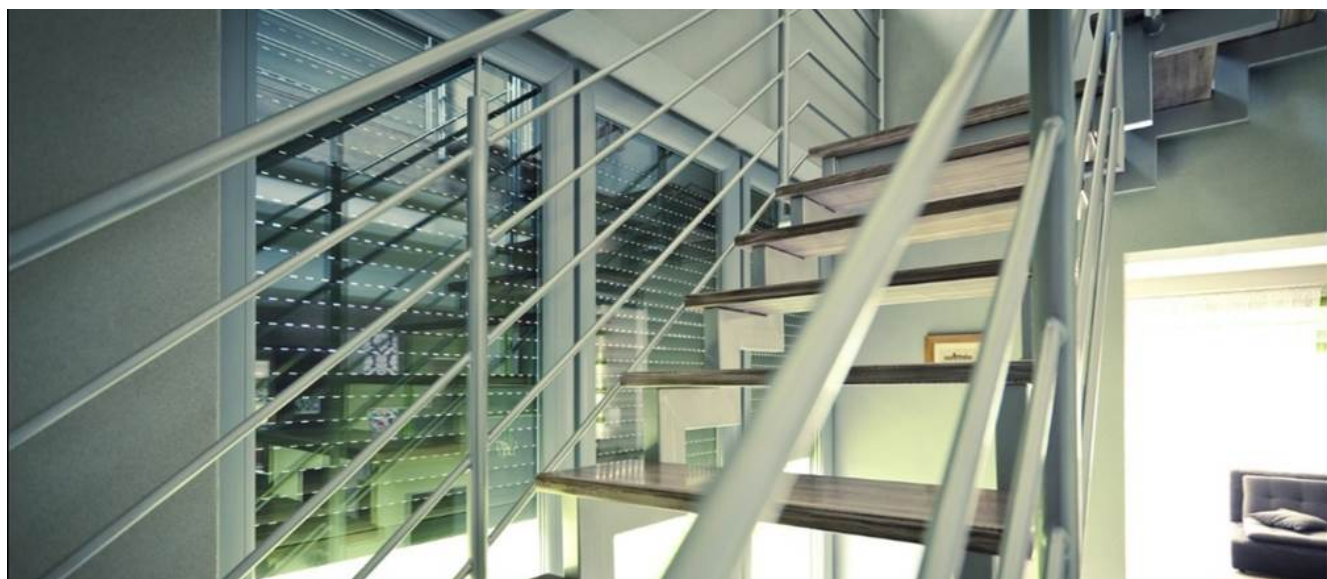

Особенность перфорированных профилей заключается в наличии узких отверстий вдоль верхней замковой части. Сквозь данные отверстия проникает рассеянный свет, позволяя тем самым регулировать световой поток и создавать в помещении комфортный полумрак.

Рисунок 3. Объект с установленной роллетной системой из перфорированного профиля

Изделия из перфорированных профилей доступны **эксклюзивно в линейке Prestige.**

Поставки изделий в новых оттенках «антрацит» и «золотой дуб» осуществляются из Минска.